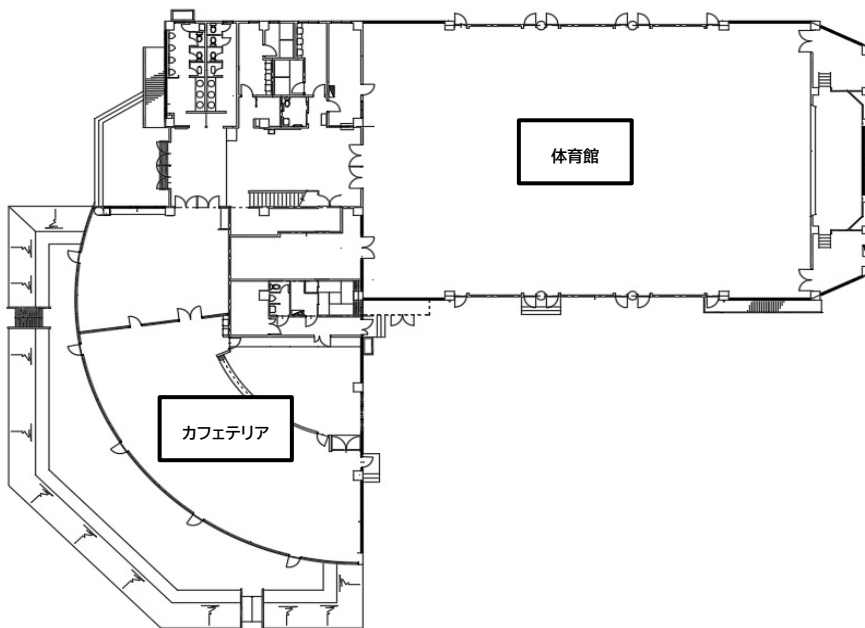

2024実践教育研究発表会 職業能力開発総合大学校 会場案内図

3号館

2階

3階

カフェテリア・体育館

交通アクセス

厚生労働省所管

職業能力開発総合大学校