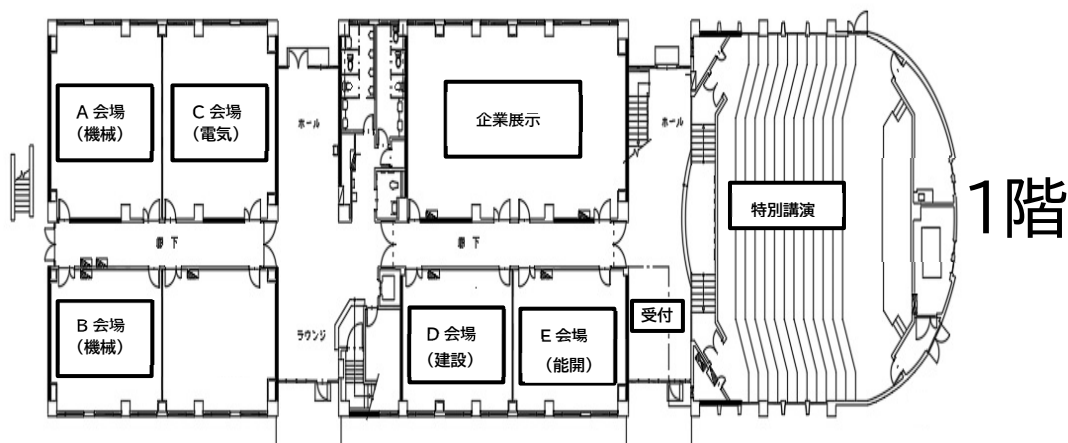

2024実践教育研究発表会 職業能力開発総合大学校 会場案内図

3号館

2階

3階

カフェテリア・体育館

交通アクセス

厚生労働省所管

職業能力開発総合大学校