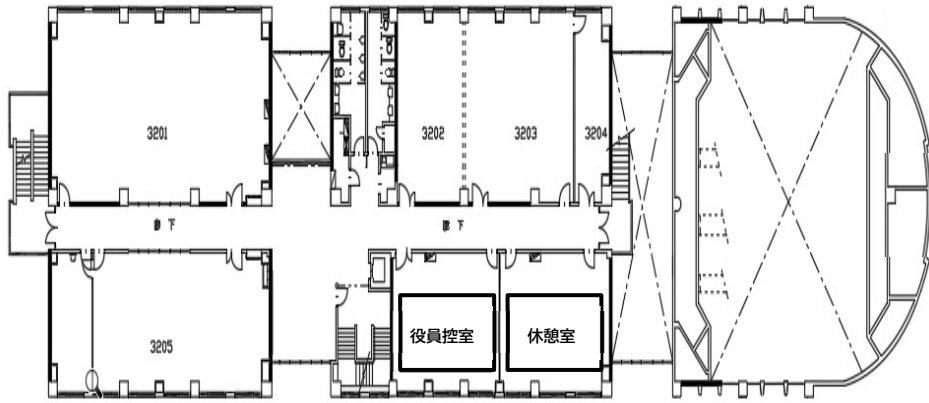

2024実践教育研究発表会 職業能力開発総合大学校 会場案内図

3号館

2階

3階

カフェテリア・体育館

交通アクセス

厚生労働省所管

職業能力開発総合大学校