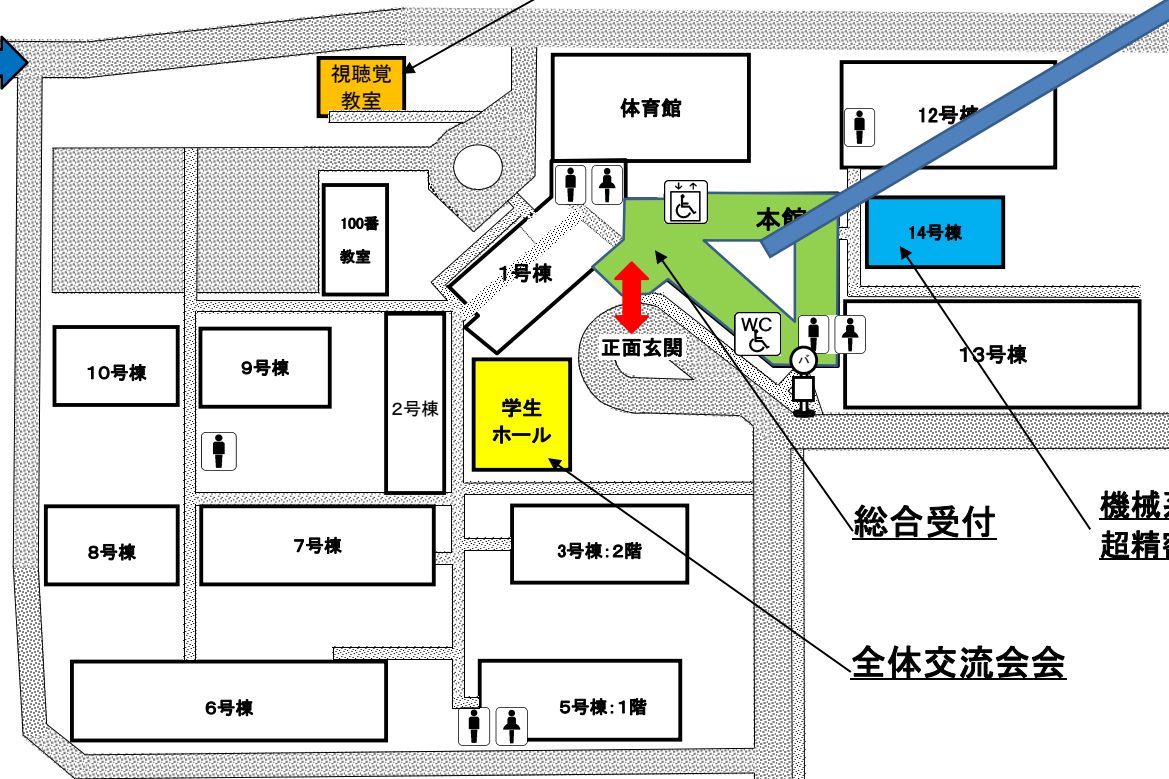

関東職業能力開発大学校会場

特別講演「人との調和 -ポリティを合わせる-」
株式会社 リッツコーポレーション 代表取締役 高橋

本館・1号棟拡大

- 1階 総合受付
- 2階 建築系
- 3階 機械系, 電気・電子・情報系
- 5階 職業能力開発系

出入り口

出入り口

正門 グランド

総合受付

機械系企画
超精密技術センター見

全体交流会

	トイレ(男子、女子)
	トイレ(男子のみ)
	しょうがいしゃよう 障害者用トイレ
	しょうがいしゃよう 障害者用エレベータ