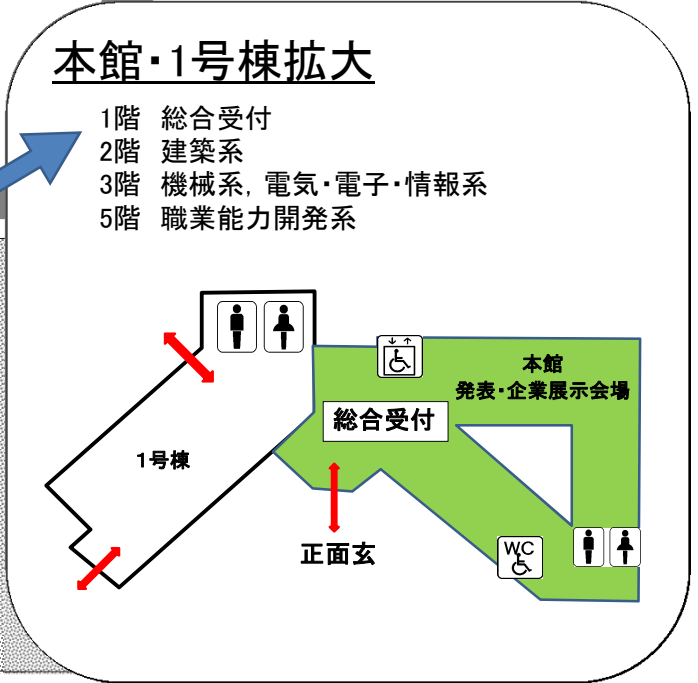

関東職業能力開発大学校会場

特別講演「人との調和 -ポリティを合わせる-」
株式会社 リッツコーポレーション 代表取締役 高橋

本館・1号棟拡大

- 1階 総合受付
- 2階 建築系
- 3階 機械系, 電気・電子・情報系
- 5階 職業能力開発系

出入り口

出入り口

正門 グランド

総合受付

機械系企画
超精密技術センター見

全体交流会

	トイレ(男子、女子)
	トイレ(男子のみ)
	しょうがいしゃよう 障害者用トイレ
	しょうがいしゃよう 障害者用エレベータ