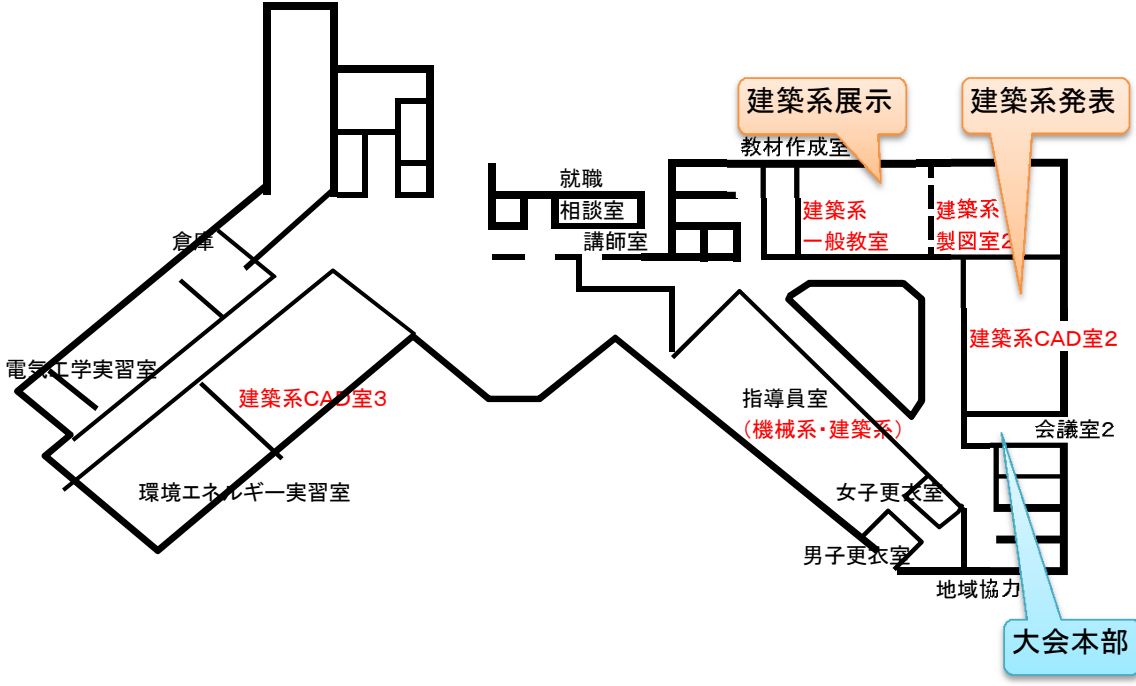

関東職業能力開発大学校各部屋配置図

本館1階

本館2階 (建築系)

本館3階 (機械系, 電気・電子・情報系)

本館5階 (職業能力開発系)

1号棟 本館4階