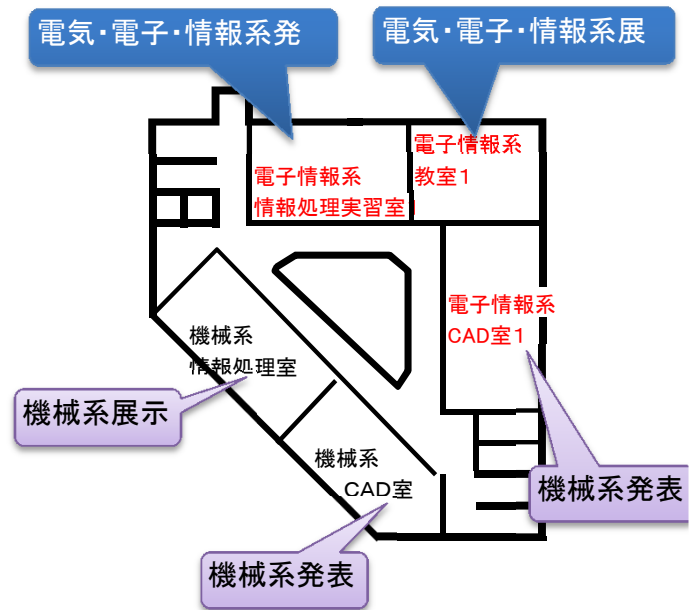

関東職業能力開発大学校各部屋配置図

本館1階

本館2階 (建築系)

本館3階 (機械系, 電気・電子・情報系)

本館5階 (職業能力開発系)

1号棟 本館4階