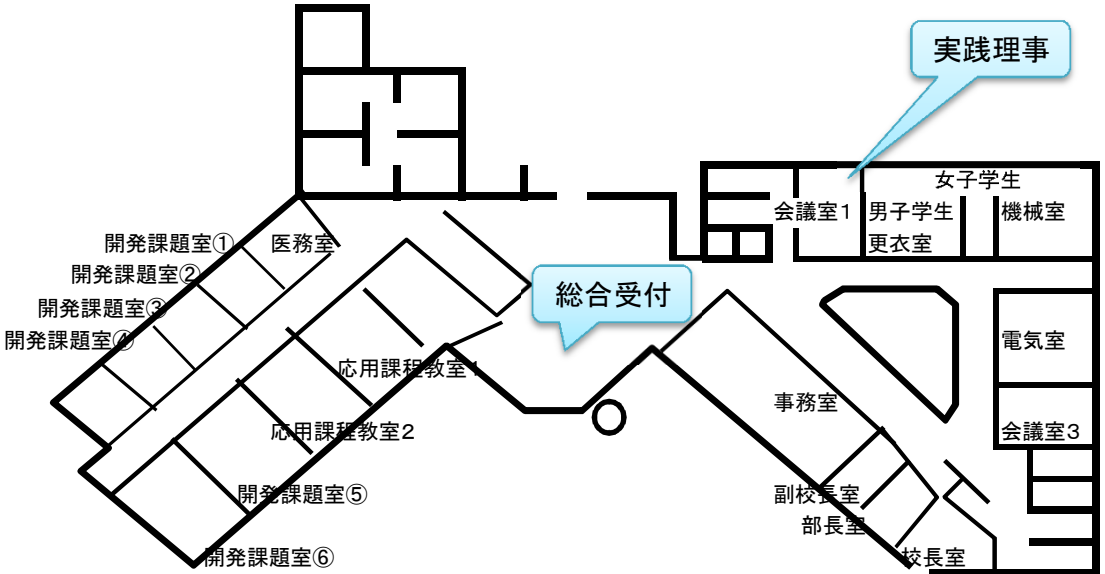

関東職業能力開発大学校各部屋配置図

本館1階

本館2階 (建築系)

本館3階 (機械系, 電気・電子・情報系)

本館5階 (職業能力開発系)

1号棟 本館4階