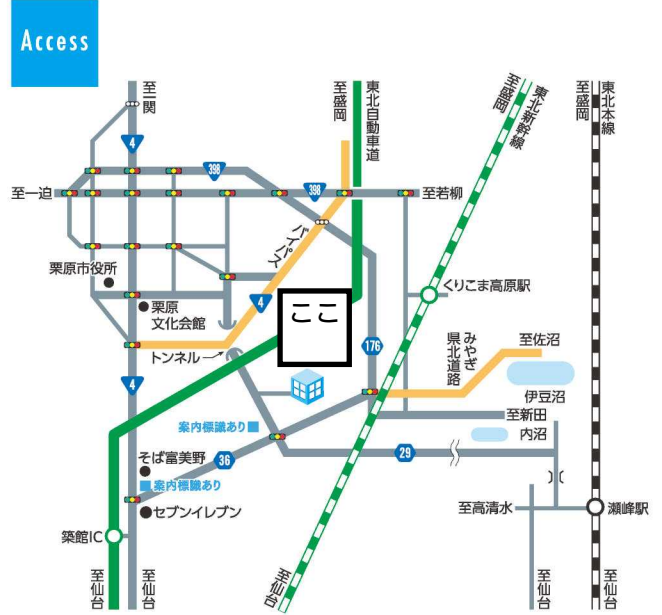

交通アクセス

独立行政法人 高齢・障害・求職者雇用支援機構 宮城支部

東北職業能力開発大学校

〒987-2223 宮城県栗原市築館字萩沢土橋26
TEL.0228-22-6614(学務課) FAX.0228-22-2432
<https://www3.jeed.go.jp/miyagi/college/>

- JR東北本線 / 瀨峰駅下車→栗原市民バス栗原中央病院行き乗車→東北職能大学校前下車
- JR東北新幹線 / くりこま高原駅より約6km(車で約10分)
- 東日本急行バス / 栗原市役所前下車(徒歩約20分)
- 東北自動車道 / 築館ICより約2km(約5分)

- 生産機械技術科 ■ 生産機械システム技術科
- 電気エネルギー制御科 ■ 生産電気システム技術科
- 電子情報技術科 ■ 生産電子情報システム技術科
- 住居環境科 ■ 建築施工システム技術科

MEMO