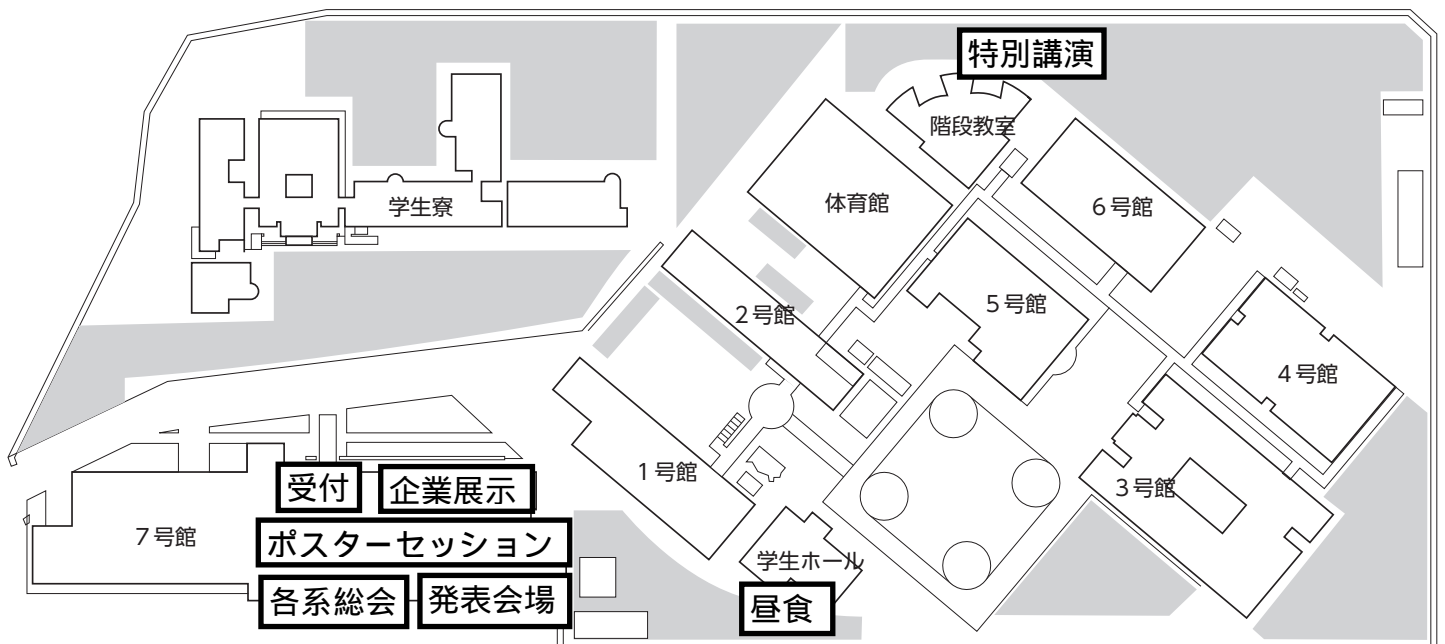

# 2023 実践教育研究発表会 東北能開大 会場案内図

## 1号館

2階

1階