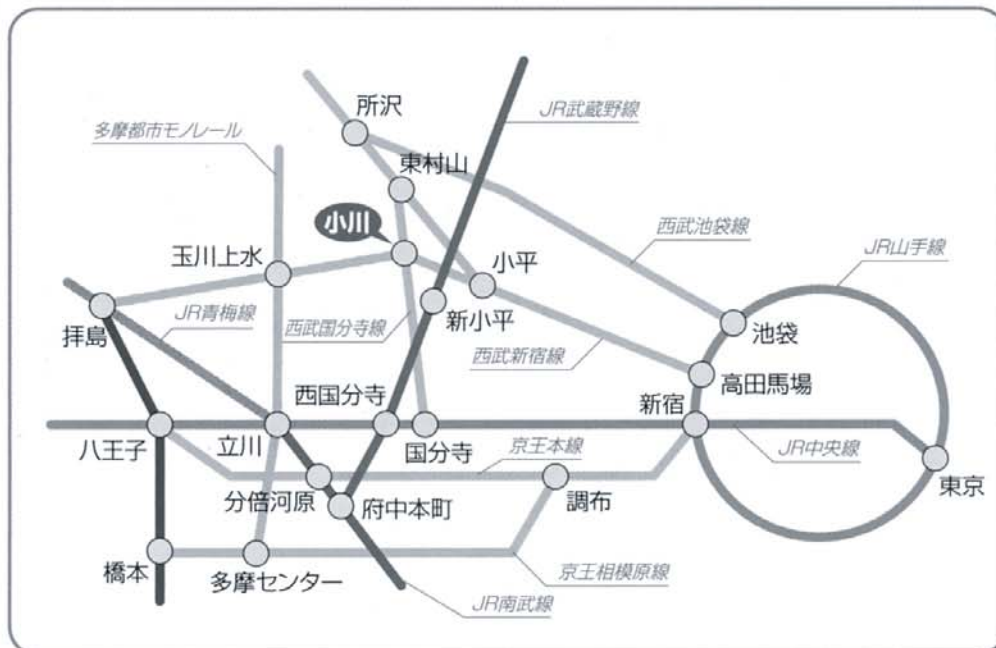

会場

職業能力開発総合大学校東京校

〒187-0035 東京都小平市小川西町 2-32-1

TEL : 042-341-3331 FAX : 042-344-5609

URL : <http://www.tokyo-pc.ac.jp>

交通案内

交通アクセス

-  JR中央線国分寺駅下車  西武国分寺線東村山行乗換え、小川駅下車  徒歩約5分
-  西武新宿線高田馬場駅から拝島行き乗車、小川駅下車  徒歩約5分
-  JR武蔵野線新小平駅下車  徒歩約25分