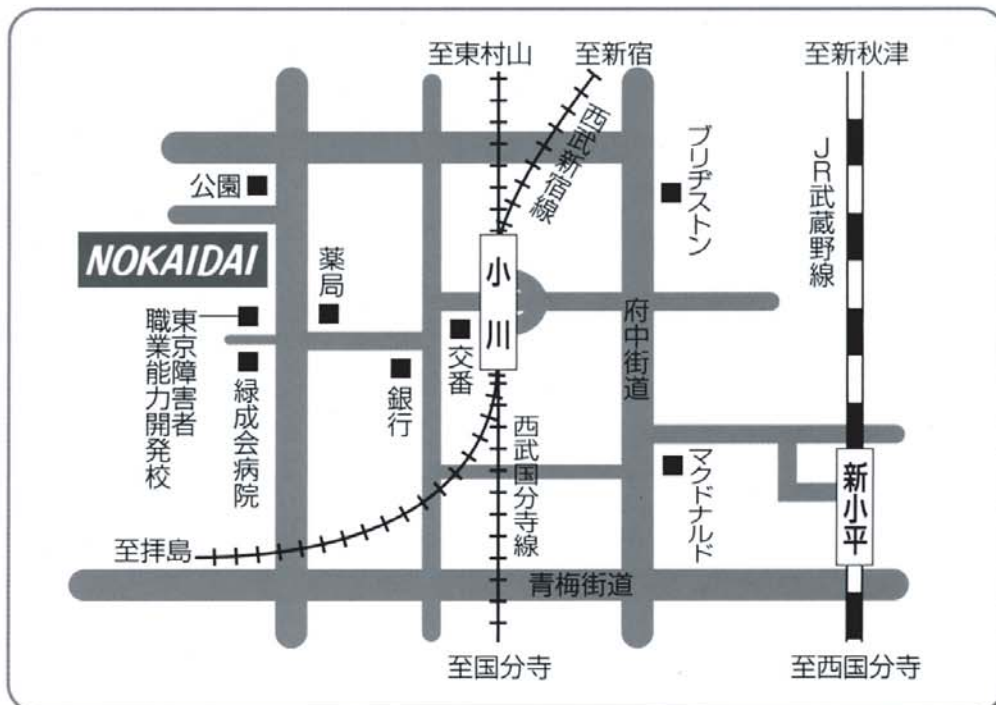

会場

職業能力開発総合大学校東京校

〒187-0035 東京都小平市小川西町 2-32-1

TEL : 042-341-3331 FAX : 042-344-5609

URL : <http://www.tokyo-pc.ac.jp>

交通案内

交通アクセス

-  JR中央線国分寺駅下車  西武国分寺線東村山行乗換え、小川駅下車  徒歩約5分
-  西武新宿線高田馬場駅から拝島行き乗車、小川駅下車  徒歩約5分
-  JR武蔵野線新小平駅下車  徒歩約25分