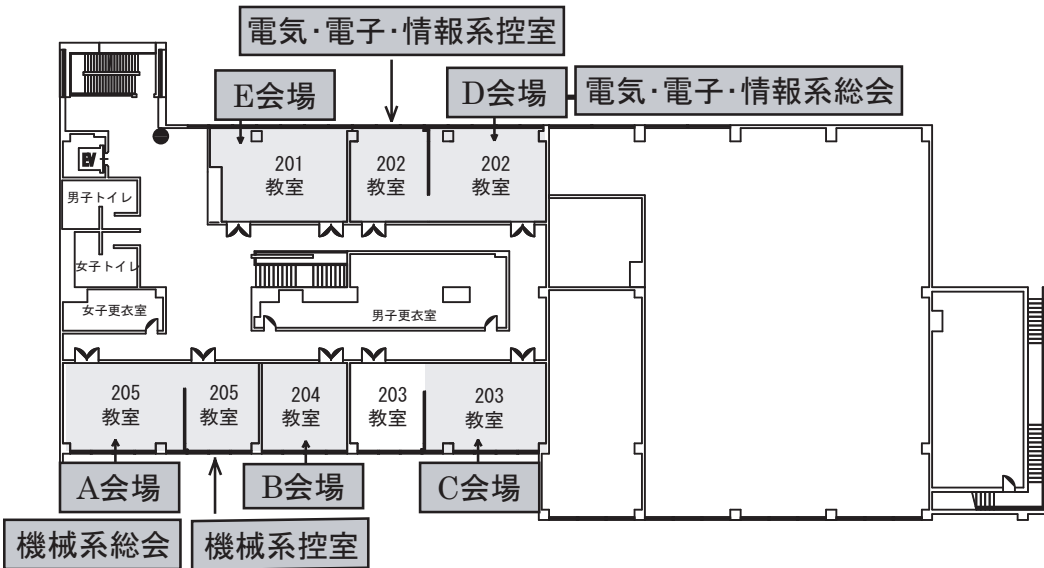

2006 実践教育研究発表会 会場図

東北職業能力開発大学校 配置図

1号館

2F

1F

階段教室

特別講演

全体総会

7号館

3F

2F

1F