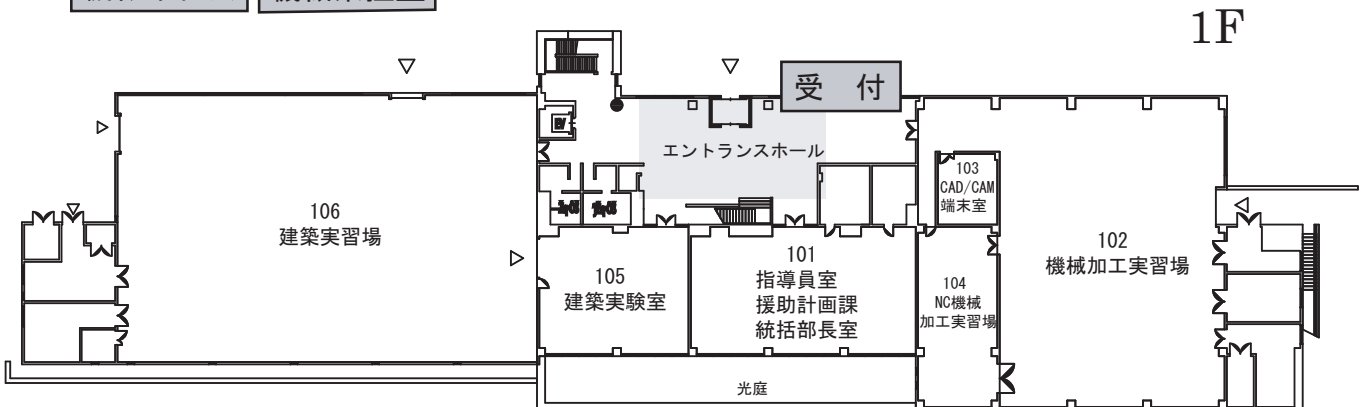

2006 実践教育研究発表会 会場図

東北職業能力開発大学校 配置図

1号館

2F

1F

階段教室

特別講演

全体総会

7号館

3F

2F

1F