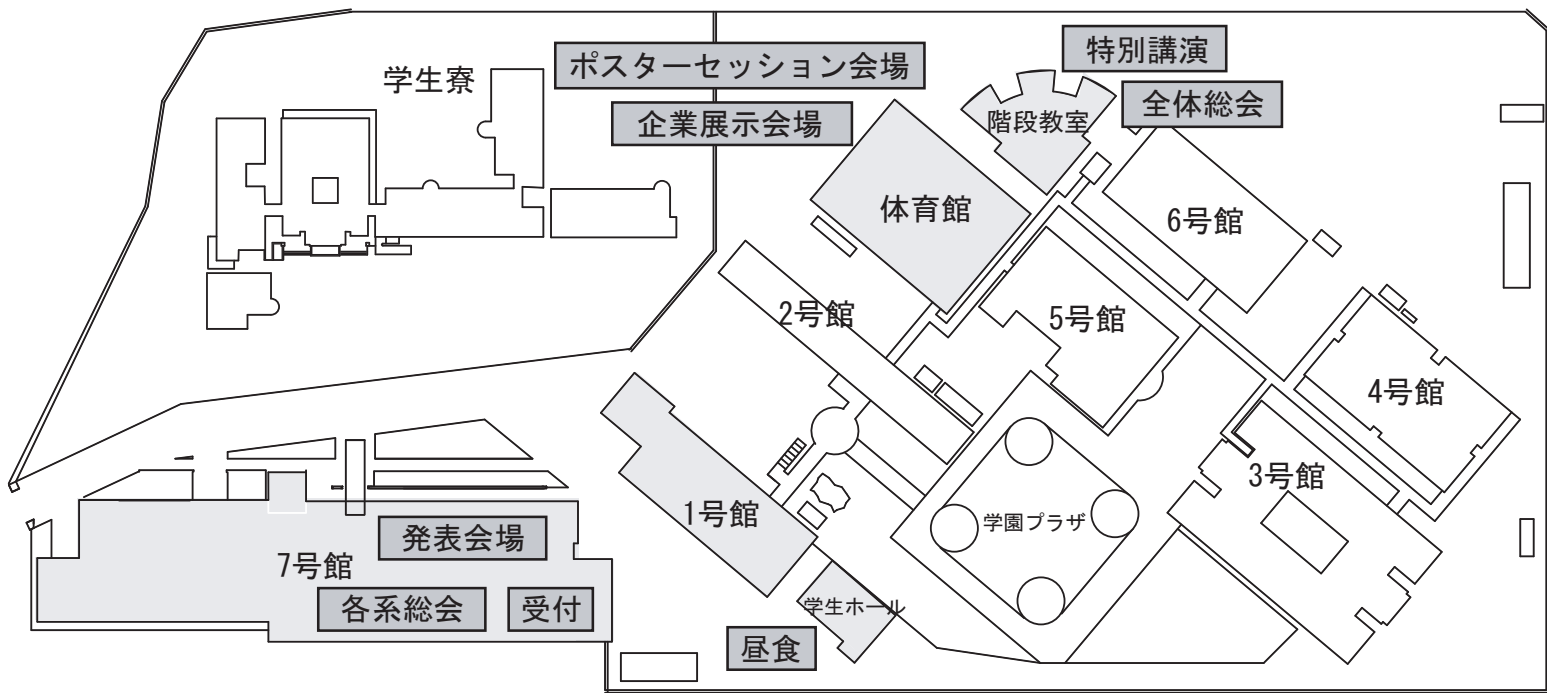

2006 実践教育研究発表会 会場図

東北職業能力開発大学校 配置図

1号館

2F

1F

階段教室

特別講演

全体総会

7号館

3F

2F

1F