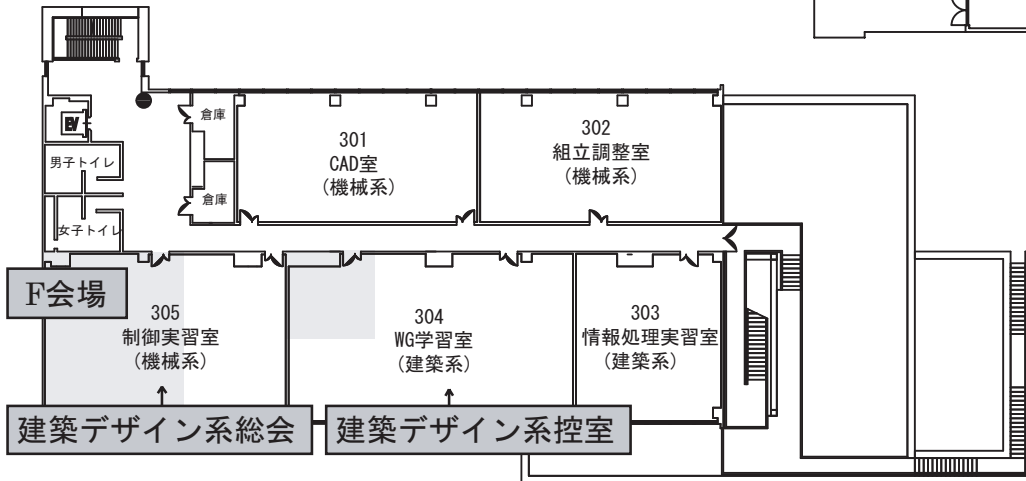

2006 実践教育研究発表会 会場図

東北職業能力開発大学校 配置図

1号館

2F

1F

階段教室

特別講演

全体総会

7号館

3F

2F

1F