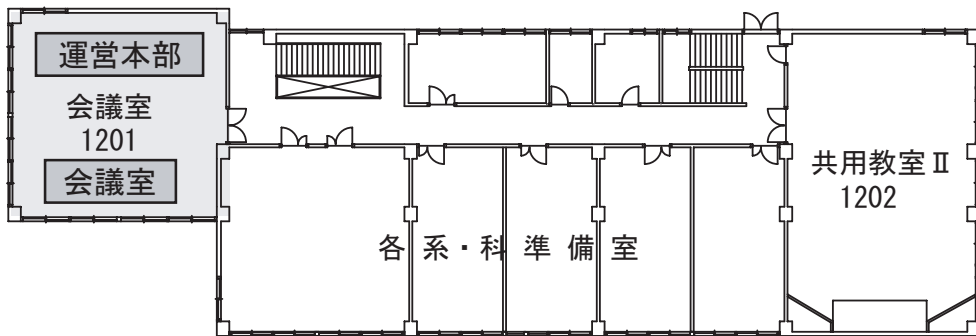

2006 実践教育研究発表会 会場図

東北職業能力開発大学校 配置図

1号館

2F

1F

階段教室

特別講演

全体総会

7号館

3F

2F

1F