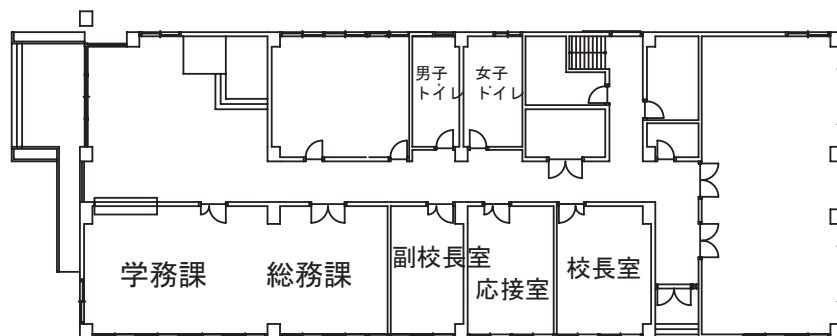

2006 実践教育研究発表会 会場図

東北職業能力開発大学校 配置図

1号館

2F

1F

階段教室

特別講演

全体総会

7号館

3F

2F

1F