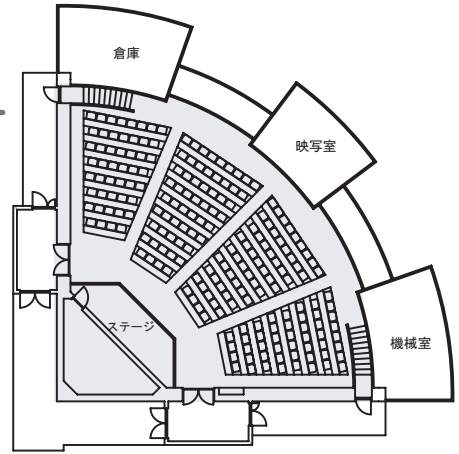

2006 実践教育研究発表会 会場図

東北職業能力開発大学校 配置図

1号館

2F

1F

階段教室

特別講演

全体総会

7号館

3F

2F

1F