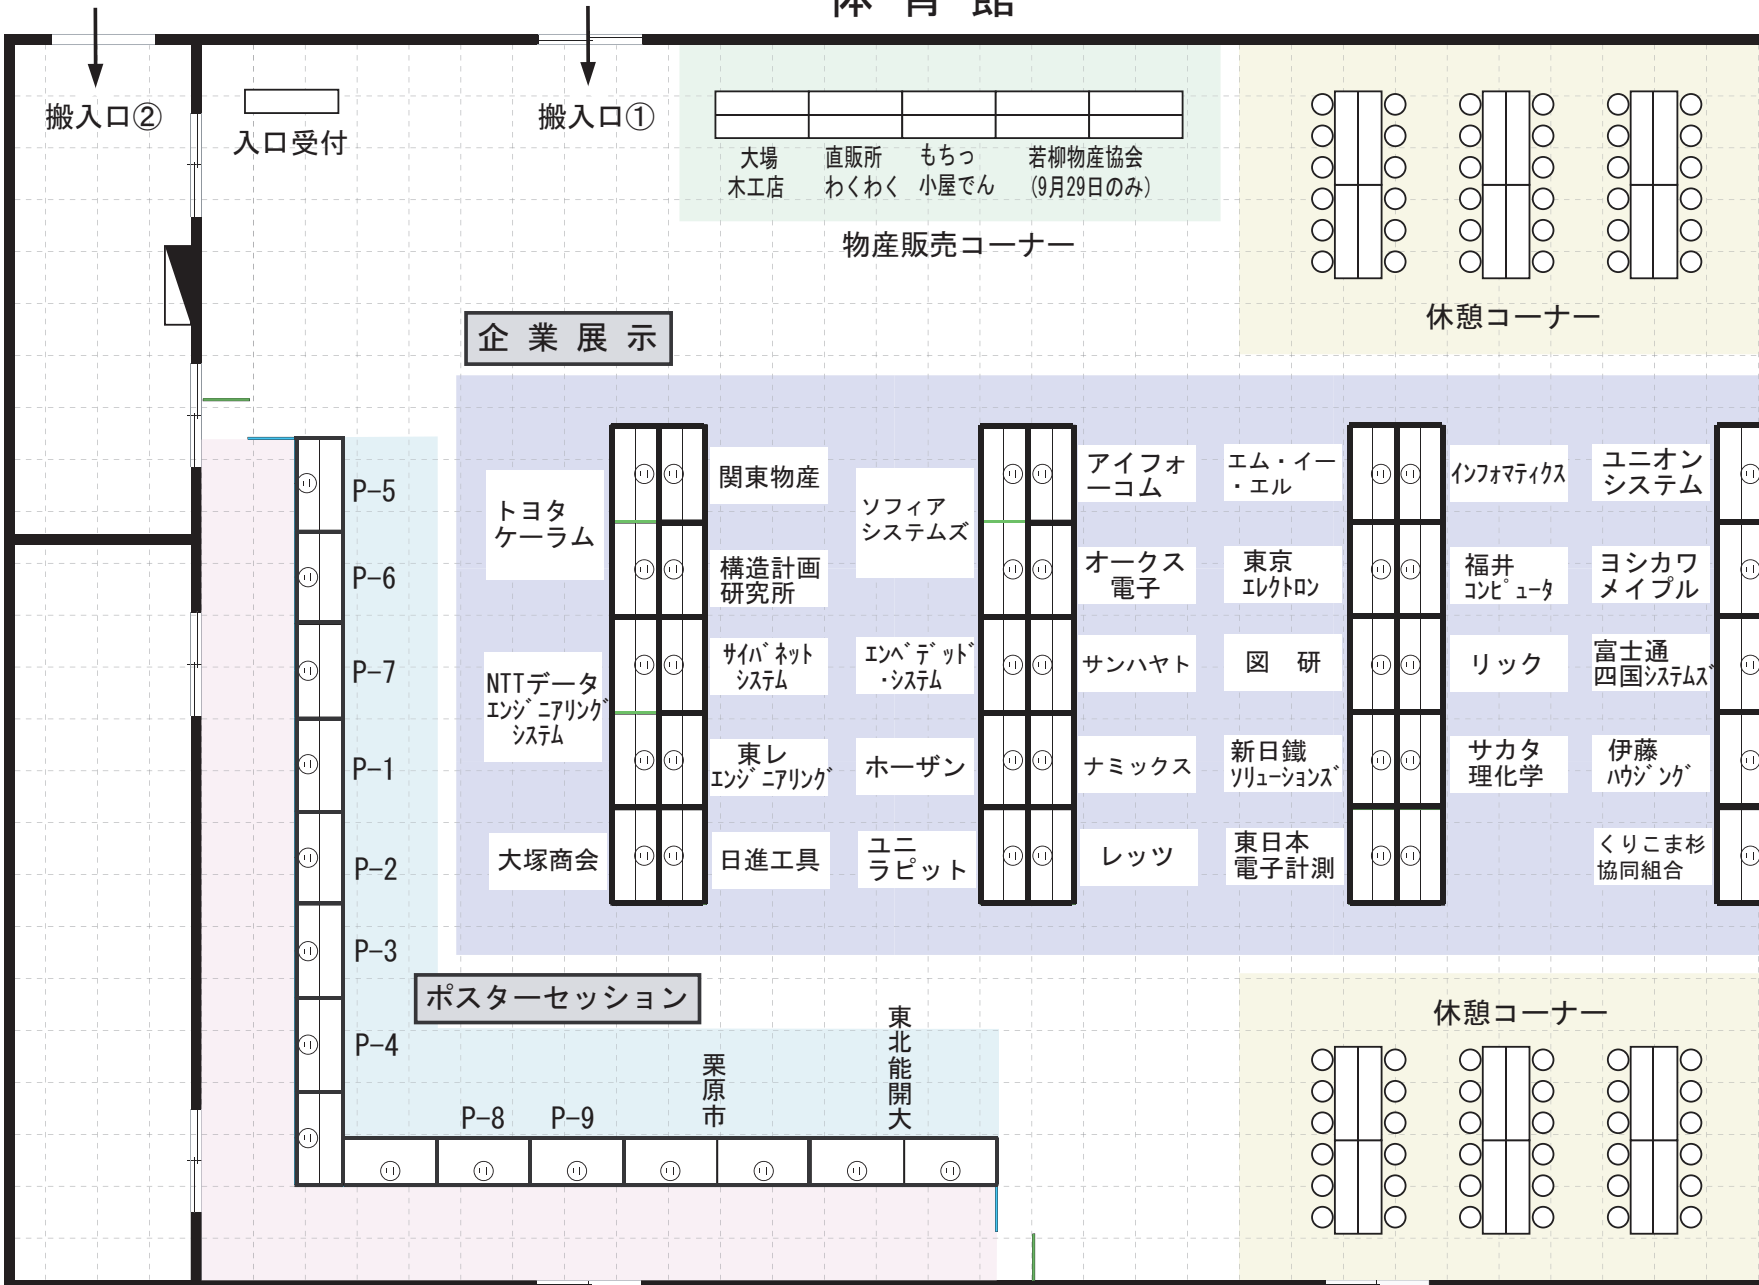

体育館

件名：実践研究発表会
 場所：築館 東北能開大
 設営：06.09.26. 9:00
 撤去：06.09.30. 13:00

- リースパネルW900×H2100 / 両面経師×74枚
- リースパネルW900×H2100 / 片面経師×43枚
- 新規製作パネルW240×H2100 / 両面経師×4枚
- 加工紙Y302 (J.D用意) 500m 経師 / 第一壁装 426.8m
- キャラコ2Mカット×60枚 J.D=20枚 不足マブチ=40枚 (9/20着) 取付内訳
 - ・企業ブース×35枚
 - ・教育研究発表ブース×11枚
 - ・物産コーナー×10枚
 - ・予備×4枚
- 長テーブルW1800×D450 ×134台 (ダスキン)
- ターボリン巻取機 ×1台 (ニップ9/22着)

— リースパネルW900×H2100 / 両面経師
 — リースパネルW900×H2100 / 片面経師
 - 新規製作パネルW240×H2100 / 両面経師